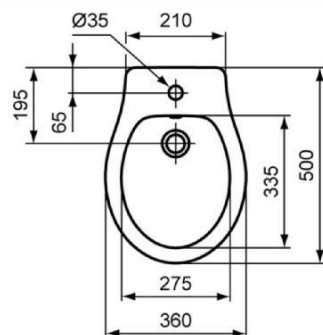

Scheda prodotto

QUARZO - Bidet a terra monoforo.

Bidet a terra monoforo.

Dimensioni (L x P x H): 36 X 50 X 39,5 cm

VEDI CATALOGO

Disponibilità

E886201 Bidet a terra monoforo. Bianco Europa

CONTATTACI PER PREVENTIVI