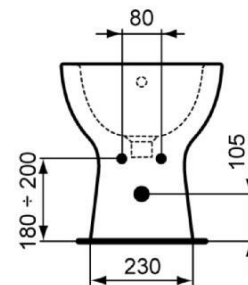

Scheda prodotto

QUARZO - Bidet a terra monoforo.

Bidet a terra monoforo.

Dimensioni (L x P x H): 36 X 50 X 39,5 cm

VEDI CATALOGO

Disponibilità

E886201 Bidet a terra monoforo. Bianco Europa

CONTATTACI PER PREVENTIVI