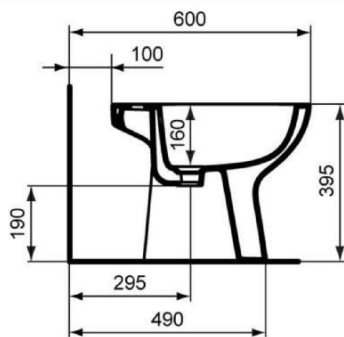

Scheda prodotto

QUARZO - Bidet a terra monoforo.

Bidet a terra monoforo.

Dimensioni (L x P x H): 36 X 50 X 39,5 cm

VEDI CATALOGO

Disponibilità

E886201 Bidet a terra monoforo. Bianco Europa

CONTATTACI PER PREVENTIVI