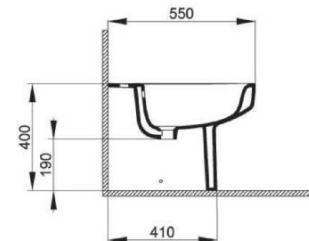

CONTATTACI PER PREVENTIVI