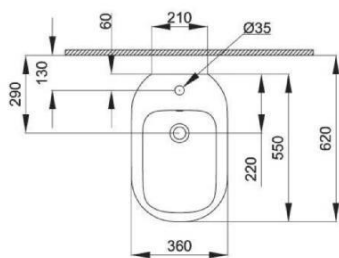

CONTATTACI PER PREVENTIVI