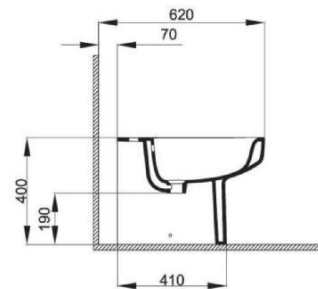

CONTATTACI PER PREVENTIVI