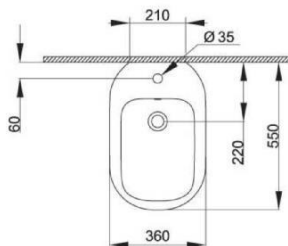

CONTATTACI PER PREVENTIVI