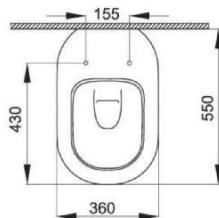

CONTATTACI PER PREVENTIVI