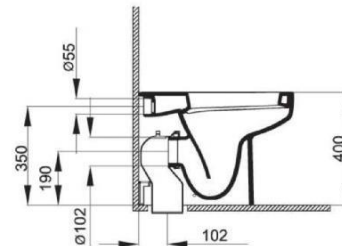

CONTATTACI PER PREVENTIVI