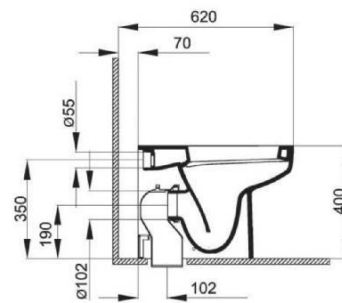

CONTATTACI PER PREVENTIVI