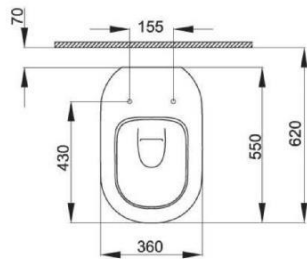

CONTATTACI PER PREVENTIVI