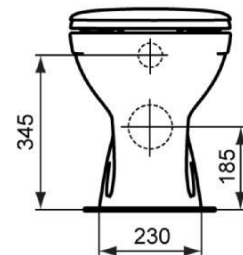

Scheda prodotto

QUARZO - Vaso a terra scarico orizzontale (p)

Vaso a terra scarico orizzontale (P)
 Dimensioni (L x P x H): 36 X 50 X 39,5 cm

VEDI CATALOGO

Disponibilità

E886301vaso a terra scarico orizzontale (p) Bianco Europa