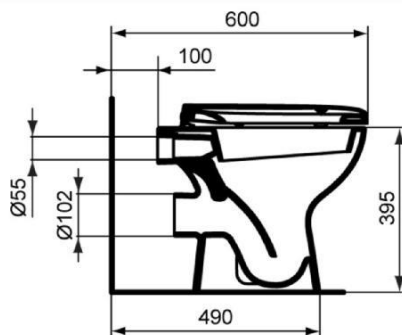

Scheda prodotto

QUARZO - Vaso a terra scarico orizzontale (p)

Vaso a terra scarico orizzontale (P)
 Dimensioni (L x P x H): 36 X 50 X 39,5 cm

VEDI CATALOGO

Disponibilità

E886301vaso a terra scarico orizzontale (p) Bianco Europa