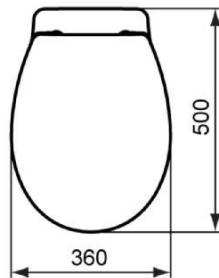

Scheda prodotto

QUARZO - Vaso a terra scarico orizzontale (p)

Vaso a terra scarico orizzontale (P)
 Dimensioni (L x P x H): 36 X 50 X 39,5 cm

VEDI CATALOGO

Disponibilità

E886301vaso a terra scarico orizzontale (p) Bianco Europa