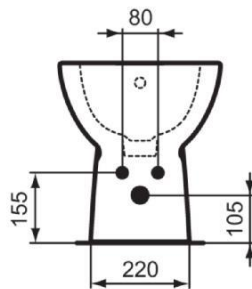

## Scheda prodotto

**GEMMA 2 - Bidet a terra filo parete**

Bidet a terra monoforo per installazione filo parete  
Dimensioni (L x P x H): 36 X 53 X 40 cm

**VEDI CATALOGO**

Disponibilità

**CONTATTACI PER PREVENTIVI**