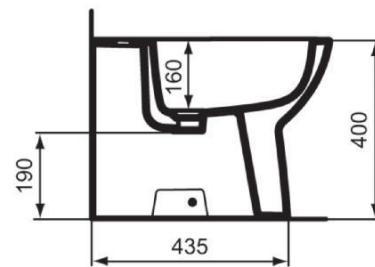

## Scheda prodotto

**GEMMA 2 - Bidet a terra filo parete**

Bidet a terra monoforo per installazione filo parete  
Dimensioni (L x P x H): 36 X 53 X 40 cm

**VEDI CATALOGO**

Disponibilità

**CONTATTACI PER PREVENTIVI**