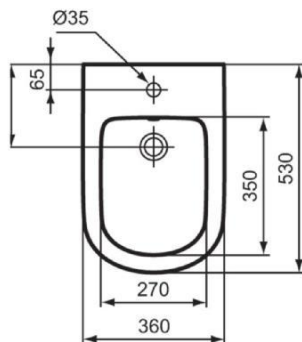

## Scheda prodotto

**GEMMA 2 - Bidet a terra filo parete**

Bidet a terra monoforo per installazione filo parete  
Dimensioni (L x P x H): 36 X 53 X 40 cm

**VEDI CATALOGO**

Disponibilità

**CONTATTACI PER PREVENTIVI**