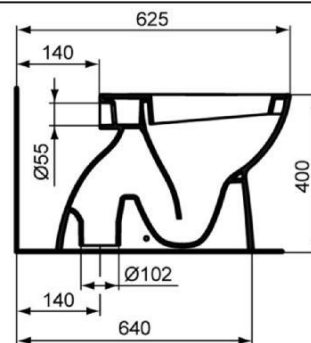

CONTATTACI PER PREVENTIVI