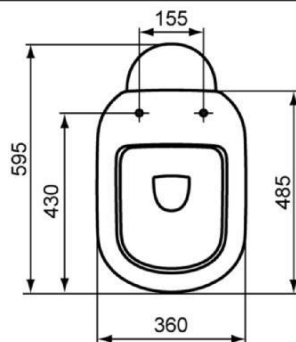

CONTATTACI PER PREVENTIVI