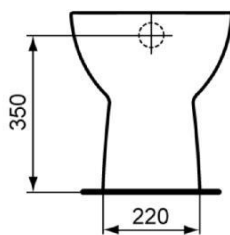

Scheda prodotto

GEMMA 2 - Vaso a terra con scarico verticale UNI

Vaso a terra scarico verticale "S" UNI a 4,5 lt. Da completare con sedile con cerniere in metallo.

Dimensioni (L x P x H): 36 X 48,5 X 40 cm

VEDI CATALOGO

Disponibilità

J522101 Vaso a terra con scarico verticale UNI Bianco Europa

CONTATTACI PER PREVENTIVI